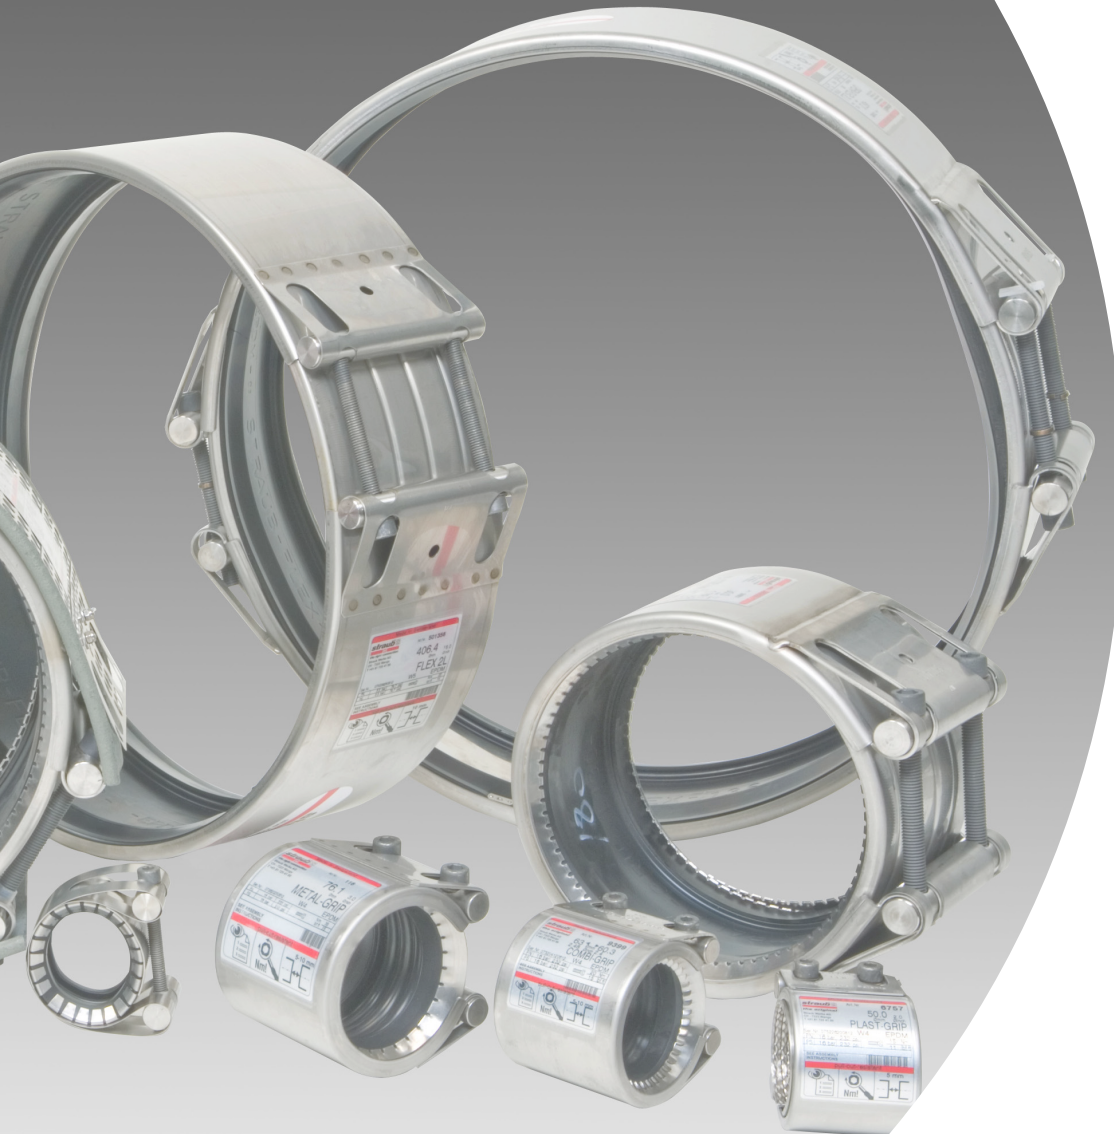

## Die STRAUB Werke AG. Wie wir denken und handeln.

STRAUB produziert Rohrverbindungen,  
welche universell und schnell  
eingesetzt werden können.

Die STRAUB Kupplungen sind perfekt  
auf die Bedürfnisse unserer Kunden  
zugeschnitten und bieten nicht nur  
höchste Sicherheit, sondern  
rechnen sich auch.

### Tradition gepaart mit Innovation

STRAUB kennt seine Wurzeln. Firmengründer Immanuel Straub setzte sich als Ziel, Rohre vereinfacht zu verbinden. Dieser Idee blieb STRAUB treu und setzte die Erfahrung ein, um ein gutes Produkt noch besser zu machen. Denn, wenn wir wissen, woher wir kommen, verstehen wir besser, wo wir hinwollen.