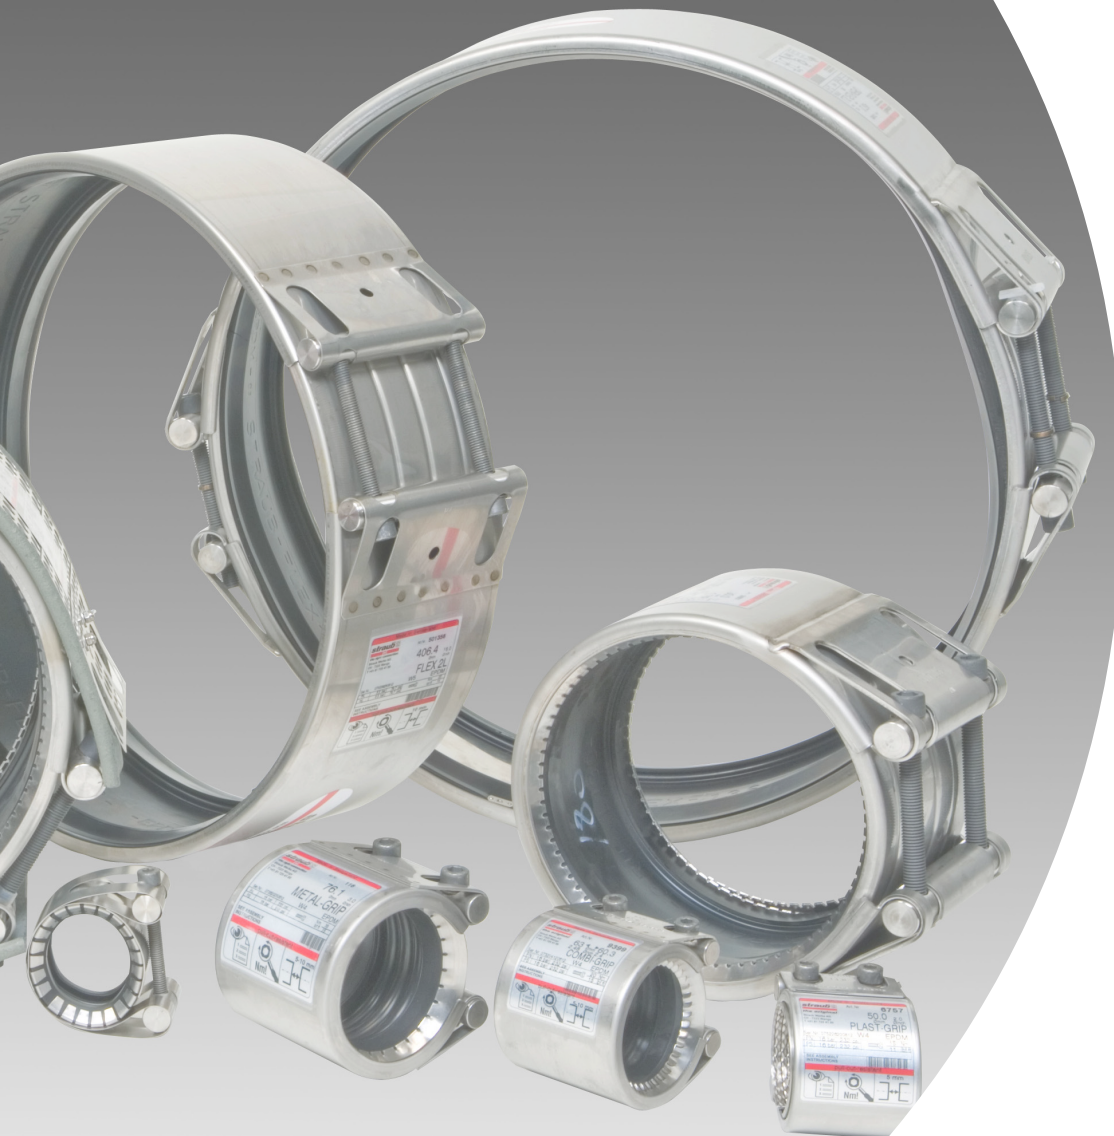

STRAUB Werke SA. Comment nous pensons et agissons.

STRAUB produit des raccords de tuyaux qui peuvent être utilisés universellement et rapidement.

Les raccords STRAUB sont parfaitement adaptés aux besoins de nos clients et offrent non seulement le plus haut niveau de sécurité, mais sont également rentables.

Le nom STRAUB est synonyme d'indépendance, de fiabilité et de flexibilité.
Depuis 1954.

straub

the original